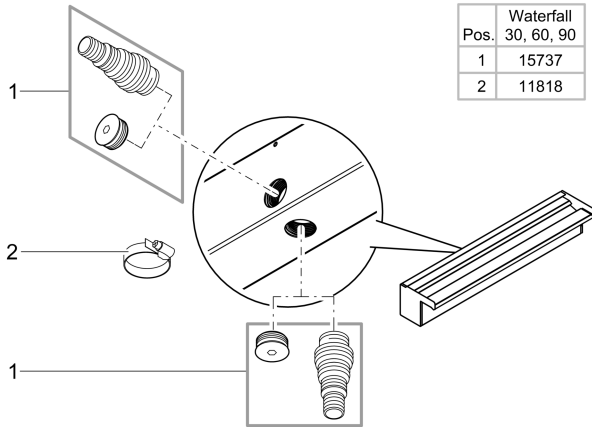

# Waterfall 30, 60, 90 / Waterfall XL 30, XL 60, XL 90

WFL0006

	<b>Waterfall 30, XL 30</b>	<b>Waterfall 60, XL 60</b>	<b>Waterfall 90, XL 90</b>
	$l \leq 3 \text{ m}$ $\varnothing = 25 \text{ mm (1 in)}$	$l \leq 3 \text{ m}$ $\varnothing = 25 \text{ mm (1 in)}$	$l \leq 3 \text{ m}$ $\varnothing = 32 \text{ mm (1\frac{1}{4} in)}$
 $h = 0.8 \dots 1.0 \text{ m}$	 AquaMax Eco Aquarius Universal Premium 3500 ... 4000	 AquaMax Eco Aquarius Universal Premium 4000 ... 6500	 AquaMax Eco Aquarius Universal Premium 4000 ... 8000
 $h = 0.2 \dots 0.6 \text{ m}$	 AquaMax Eco Aquarius Universal Premium 2500 ... 3000	 AquaMax Eco Aquarius Universal Premium 3500 ... 4000	 AquaMax Eco Aquarius Universal Premium 4000 ... 6000

25 mm: Waterfall 30, 60, XL 30, XL 60  
32 mm: Waterfall 90, XL 90

WFL0009

min. 2× per year

WFL0010

Waterfall	
Pos.	30, 60, 90
1	15737
2	11818

WFL0011

Waterfall	
Pos.	XL 30, XL 60, XL 90
1	15737
2	11818

WFL0028