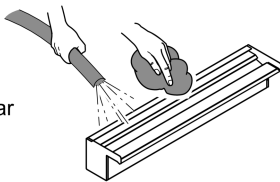

# Waterfall 30, 60, 90 / Waterfall XL 30, XL 60, XL 90

WFL0006

	<b>Waterfall 30, XL 30</b>	<b>Waterfall 60, XL 60</b>	<b>Waterfall 90, XL 90</b>
	$l \leq 3 \text{ m}$ $\varnothing = 25 \text{ mm (1 in)}$	$l \leq 3 \text{ m}$ $\varnothing = 25 \text{ mm (1 in)}$	$l \leq 3 \text{ m}$ $\varnothing = 32 \text{ mm (1\frac{1}{4} in)}$
 $h = 0.8 \dots 1.0 \text{ m}$	 AquaMax Eco Aquarius Universal Premium 3500 ... 4000	 AquaMax Eco Aquarius Universal Premium 4000 ... 6500	 AquaMax Eco Aquarius Universal Premium 4000 ... 8000
 $h = 0.2 \dots 0.6 \text{ m}$	 AquaMax Eco Aquarius Universal Premium 2500 ... 3000	 AquaMax Eco Aquarius Universal Premium 3500 ... 4000	 AquaMax Eco Aquarius Universal Premium 4000 ... 6000

25 mm: Waterfall 30, 60, XL 30, XL 60  
32 mm: Waterfall 90, XL 90

WFL0009

min. 2× per year

WFL0010

Waterfall	
Pos.	30, 60, 90
1	15737
2	11818

WFL0011

Waterfall	
Pos.	XL 30, XL 60, XL 90
1	15737
2	11818

WFL0028