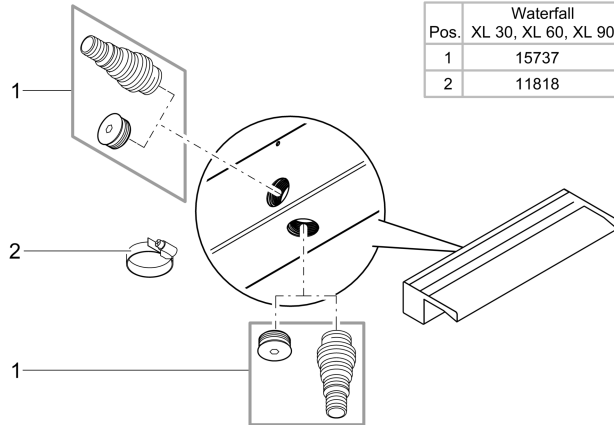

# Waterfall 30, 60, 90 / Waterfall XL 30, XL 60, XL 90

WFL0006

	<b>Waterfall 30, XL 30</b>	<b>Waterfall 60, XL 60</b>	<b>Waterfall 90, XL 90</b>
	$l \leq 3 \text{ m}$ $\varnothing = 25 \text{ mm (1 in)}$	$l \leq 3 \text{ m}$ $\varnothing = 25 \text{ mm (1 in)}$	$l \leq 3 \text{ m}$ $\varnothing = 32 \text{ mm (1\frac{1}{4} in)}$
 $h = 0.8 \dots 1.0 \text{ m}$	 AquaMax Eco Aquarius Universal Premium 3500 ... 4000	 AquaMax Eco Aquarius Universal Premium 4000 ... 6500	 AquaMax Eco Aquarius Universal Premium 4000 ... 8000
 $h = 0.2 \dots 0.6 \text{ m}$	 AquaMax Eco Aquarius Universal Premium 2500 ... 3000	 AquaMax Eco Aquarius Universal Premium 3500 ... 4000	 AquaMax Eco Aquarius Universal Premium 4000 ... 6000

25 mm: Waterfall 30, 60, XL 30, XL 60  
32 mm: Waterfall 90, XL 90

WFL0009

min. 2× per year

WFL0010

Waterfall	
Pos.	30, 60, 90
1	15737
2	11818

WFL0011

Waterfall	
Pos.	XL 30, XL 60, XL 90
1	15737
2	11818

WFL0028